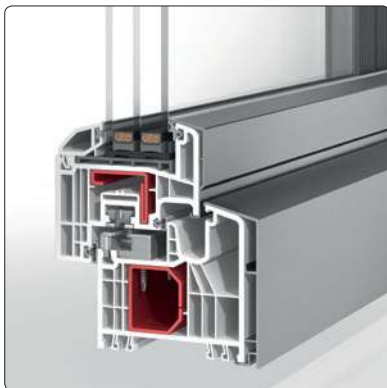

## Wählen Sie!

Fünf Profilvarianten, jeweils in den Bautiefen 74 und 83 mm, ermöglichen die perfekte Anpassung an bauliche Gegebenheiten und gestalterische Wünsche.

PaXabsolut Alublend flächenversetzt

PaXabsolut Alublend halbflächenversetzt