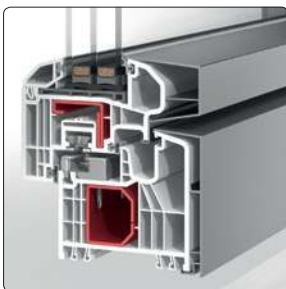

Jetzt mit Aluschale

Unterschiedliche Welten perfekt kombiniert

Jeder Raum im Haus hat andere Prioritäten und Randbedingungen. Im Wohnzimmer ist das transparent lasierte Holz-Aluminium-Fenster erste Wahl, im Bad lässt sich das robuste Kunststoff-Fenster auch durch höchste Luftfeuchtigkeit kaum aus der Fassung bringen. Im Souterrain sind Kunststoff-Fenster wirtschaftlich die optimale Lösung. In der Küche entscheidet der Stil Ihrer Kücheneinrichtung, welches Fenster am besten passt.

Gut, dass Sie bei PaX das Material, die Farben und Dekore weitgehend frei nach Ihren Vorstellungen kombinieren und optimieren können. Außen entsteht dennoch ein einheitliches Bild, denn mit passenden Aluminiumschalen lassen sich PaXabsolut-Kunststoff- und PaXoptima-Holz-Aluminium-Fenster optisch aneinander angleichen. Beide Profile bestechen durch sehr gute Wärmedämmwerte. PaXabsolut liefert U-Werte bis $0,74 \text{ W}/(\text{m}^2\text{K})^*$, PaXoptima, je nach Holzart, bis $0,76 \text{ W}/(\text{m}^2\text{K})^*$.

Einfach kombinieren!