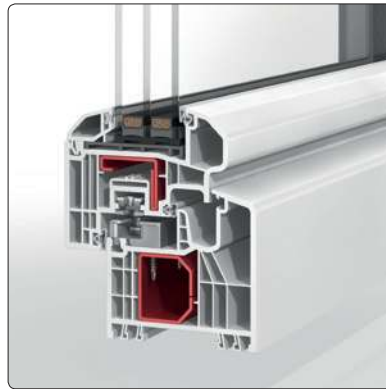

PaXabsolut halbflächenversetzt

Wählen Sie!

Fünf Profilvarianten, jeweils in den Bautiefen 74 und 83 mm, ermöglichen die perfekte Anpassung an bauliche Gegebenheiten und gestalterische Wünsche.