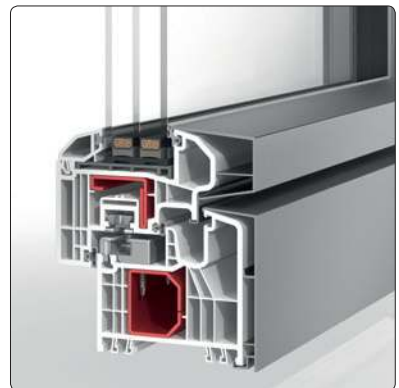

## Wählen Sie!

Fünf Profilvarianten, jeweils in den Bautiefen 74 und 83 mm, ermöglichen die perfekte Anpassung an bauliche Gegebenheiten und gestalterische Wünsche.

PaXabsolut Alublend flächenversetzt

PaXabsolut Alublend halbflächenversetzt