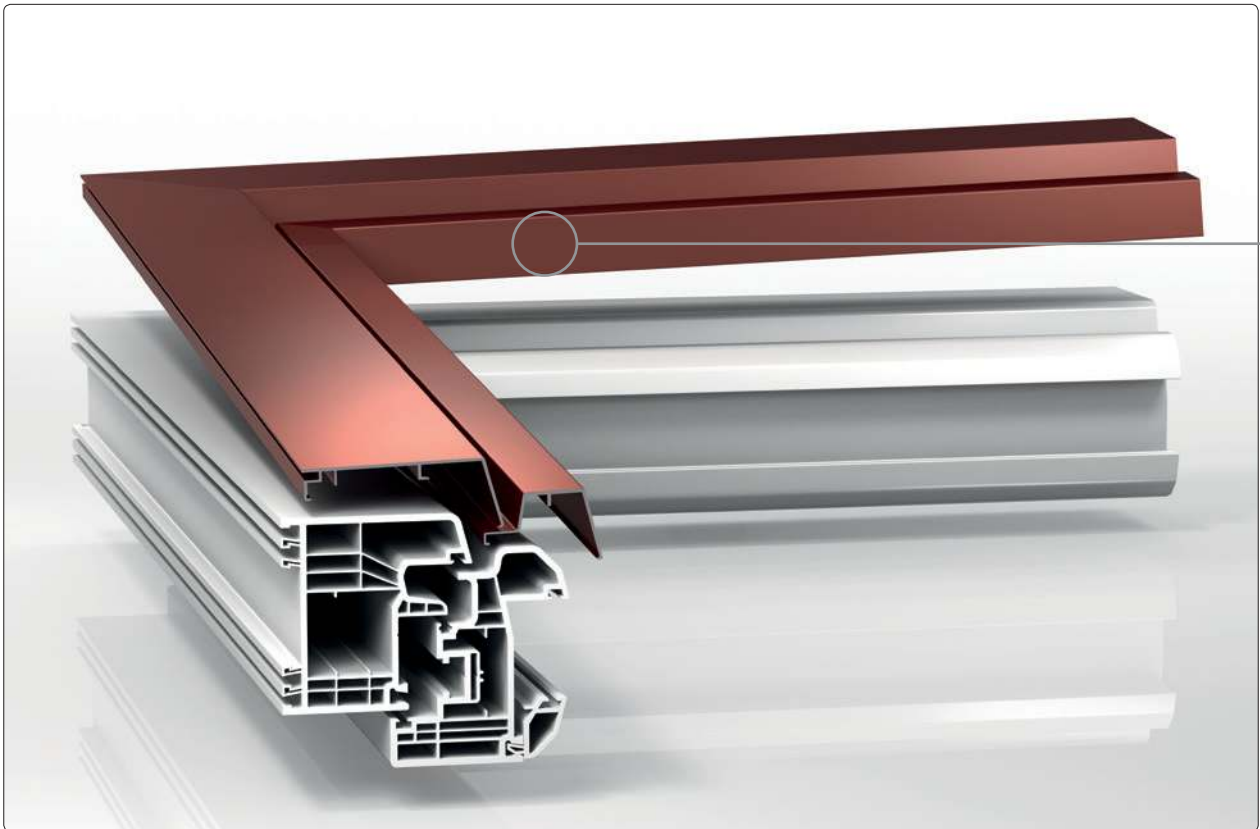

PaXabsolut Alublend mit PaXoptima | flächenbündige Profile

PaXabsolut Alublend mit PaXoptima | flächenversetzte Profile

Farbe im Haus erhöht das Wohlbefinden

Farbige Fenster wirken wie gut geschminkte Augen. Sie betonen das Schöne und setzen besondere Akzente. Nutzen Sie die Möglichkeiten, Ihren Fenstern mehr Farbe zu geben – innen passend zur Einrichtung, außen für die perfekt gestaltete Fassade.

Drei alternative Oberflächen außen

In der Außengestaltung können Sie die Aluminiumschalen in jedem gewünschten RAL-Farbtönen beschichten lassen. Auch unterschiedliche Oberflächenstrukturen sind möglich. Außerdem stehen Holzdekore zur Wahl. Alternativ dazu bieten wir Ihnen Folierungen auf Kunststoff in verschiedenen Farben und Dekoren. Als dritte Möglichkeit stehen Ihnen noch drei hoch wetterfeste Acrylcolorfarben zur Verfügung. Lassen Sie sich beraten, welche Lösung für Ihr Haus optimal ist.

Folierungen für innen

Auch im Innenbereich können Sie Ihre Kunststoff-Fenster mit Folierungen an Ihren Geschmack und Einrichtungsstil anpassen. Dafür stehen Ihnen die gleichen Folienfarben- und -dekore wie außen zur Verfügung.

*Diese Vergleichswerte gelten nur für die Standardprofilkombination, bezogen auf das Prüfenstermaß 1230 mm x 1480 mm nach DIN EN ISO 10077-01: 20110-05 Wärmetechnisches Verhalten von Fenstern, Türen und Abschlüssen – Berechnung des Wärmedurchgangskoeffizienten.