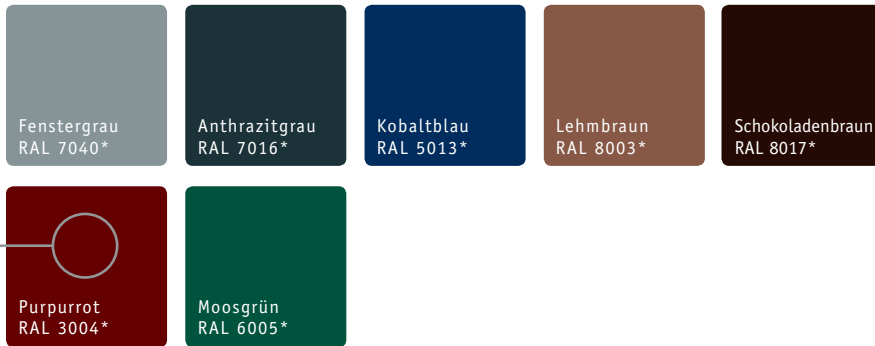

### Drei alternative Oberflächen außen

In der Außengestaltung können Sie die Aluminiumschalen in jedem gewünschten RAL-Farbtönen beschichten lassen. Auch unterschiedliche Oberflächenstrukturen sind möglich. Außerdem stehen Holzdekore zur Wahl. Alternativ dazu bieten wir Ihnen Folierungen auf Kunststoff in verschiedenen Farben und Dekoren. Als dritte Möglichkeit stehen Ihnen noch drei hoch wetterfeste Acrylcolorfarben zur Verfügung. Lassen Sie sich beraten, welche Lösung für Ihr Haus optimal ist.

Die Trendfarbe Anthrazitgrau erhalten Sie jetzt auch in einer Feinstruktur-Oberfläche.

Die Acrylcolor-Oberfläche ist die robuste Alternative zur Folierung: kratzfest, farbecht, witterungsbeständig und pflegeleicht.

## Aluminiumfarben (außen)

## RAL-Farben

Aluminium-  
farben in nahezu  
allen RAL-Farben  
erhältlich!