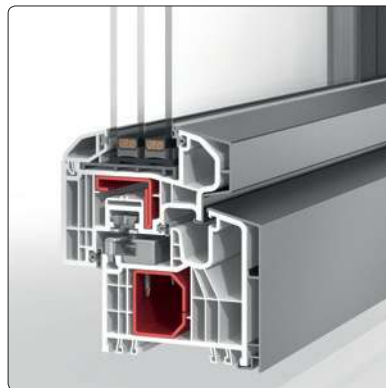

## Wählen Sie!

Fünf Profilvarianten, jeweils in den Bautiefen 74 und 83 mm, ermöglichen die perfekte Anpassung an bauliche Gegebenheiten und gestalterische Wünsche.

PaXabsolut Alublend flächenversetzt

PaXabsolut Alublend halbflächenversetzt